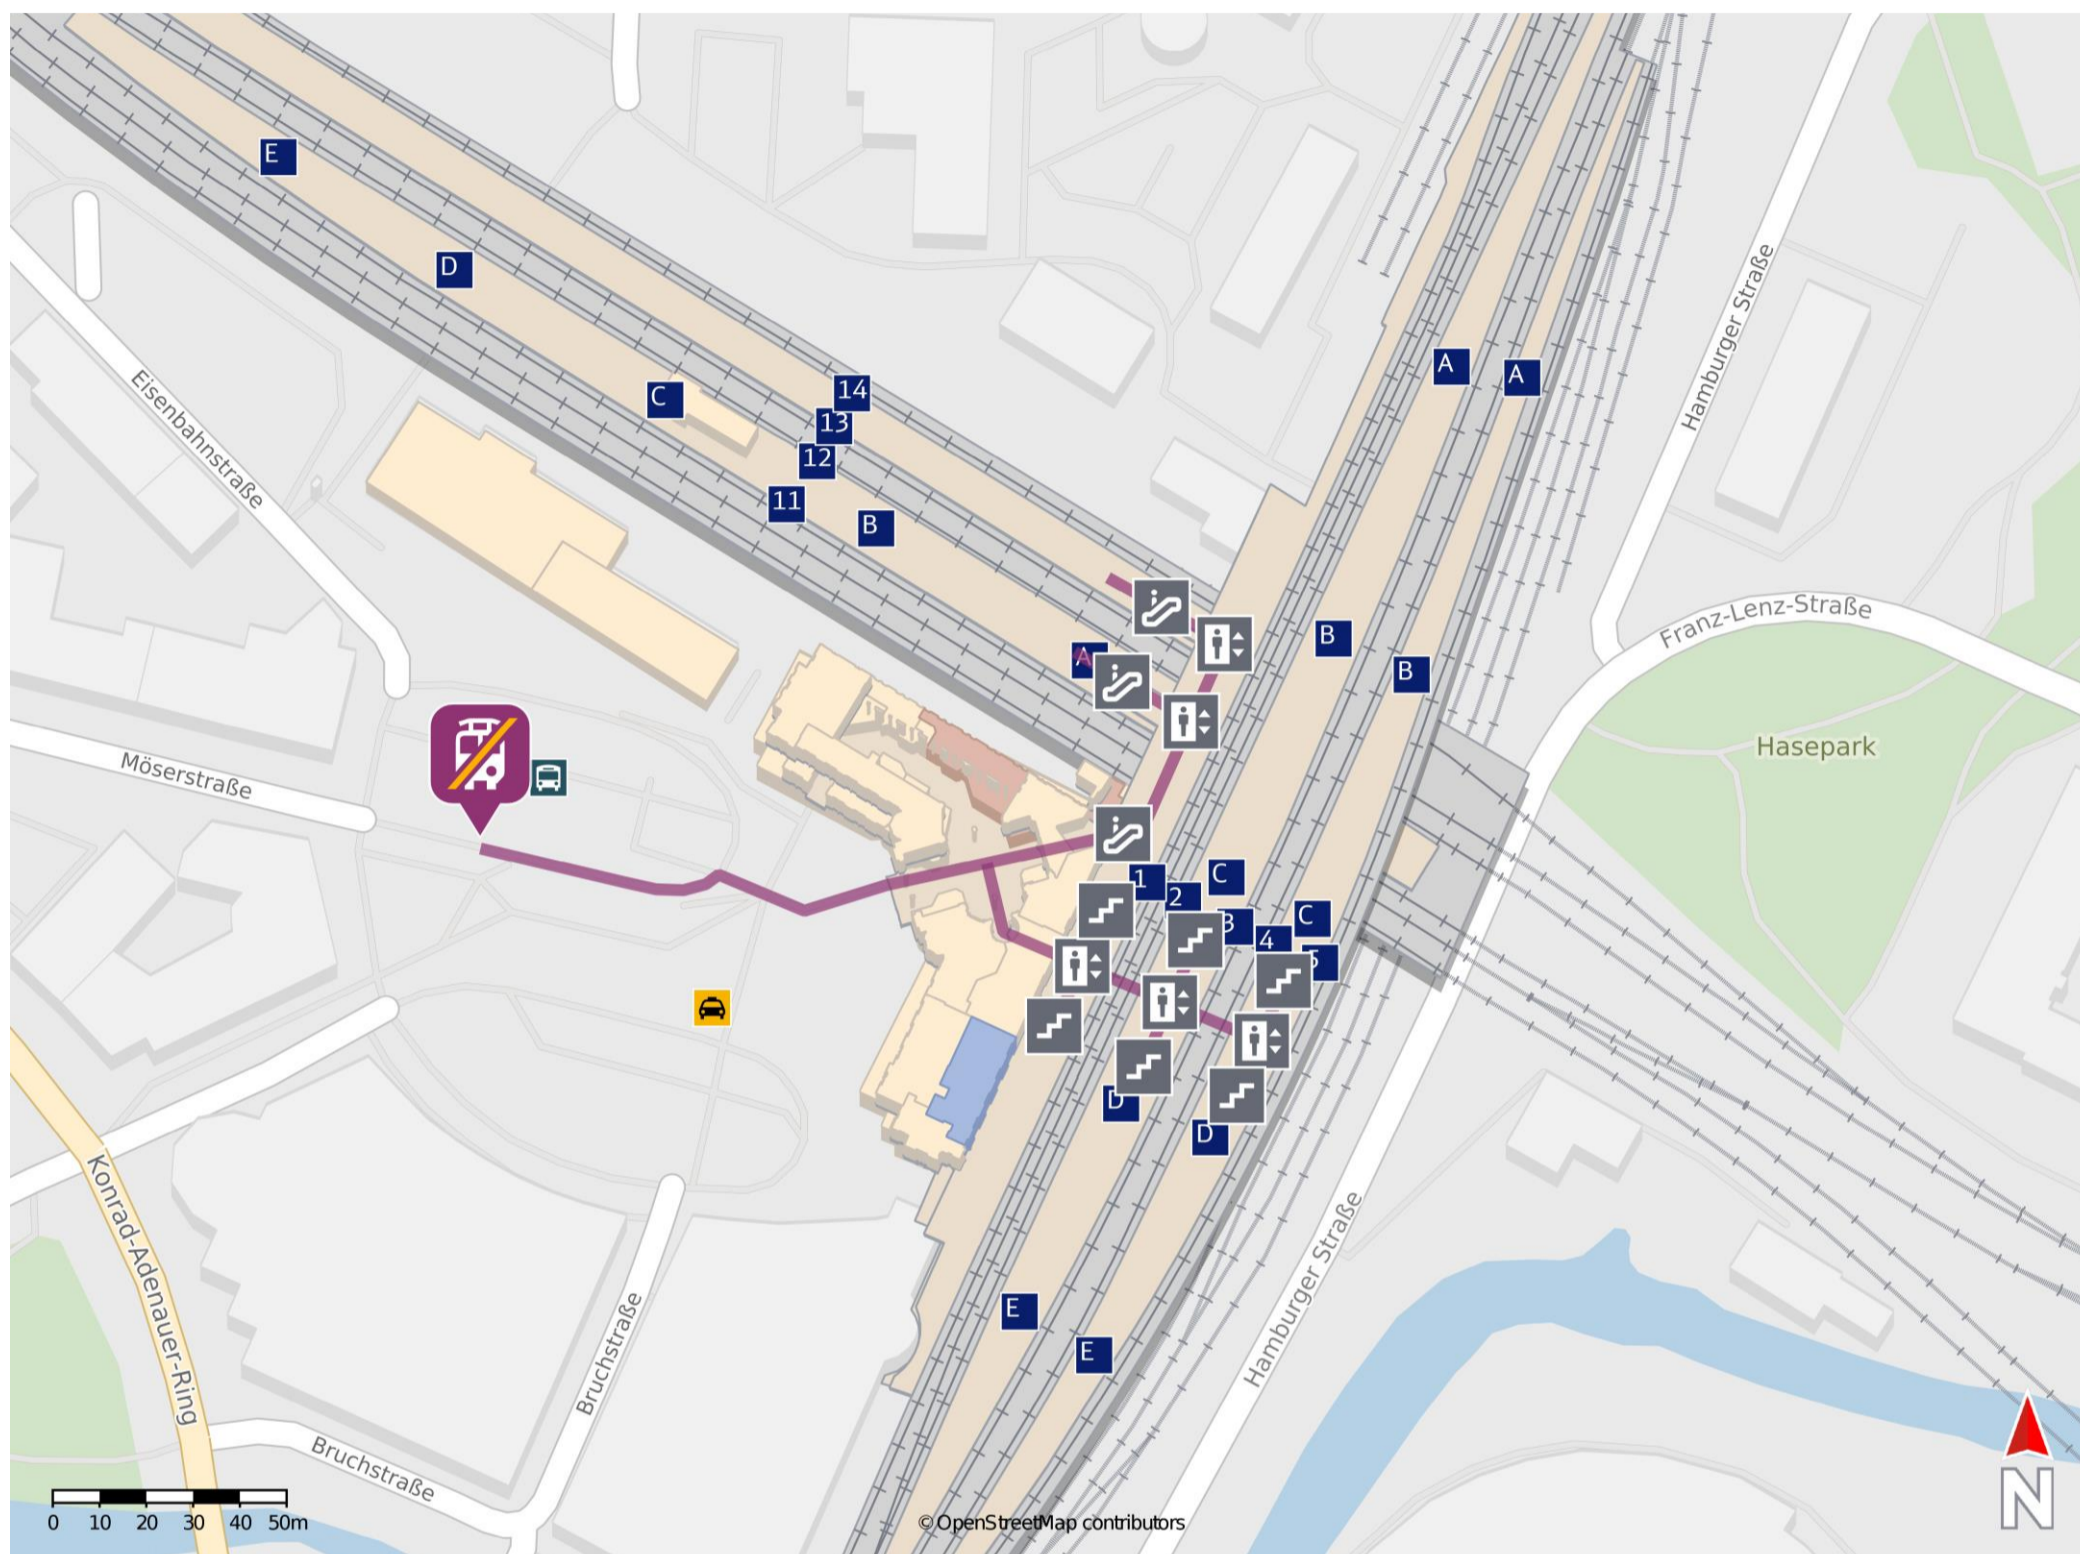

## Osnabrück Hbf

### Wegbeschreibung Schienenersatzverkehr \*

Verlassen Sie den Bahnsteig und begeben Sie sich durch den Haupteingang zum Bahnhofsvorplatz. Die Ersatzhaltestelle befindet sich an Bussteig 2 des Busbahnhofes auf dem Bahnhofsvorplatz.

\* Fahrradmitnahme im Schienenersatzverkehr nur begrenzt möglich.  
Im QR Code sind die Koordinaten der Ersatzhaltestelle hinterlegt.

— barrierefrei  
— nicht barrierefrei