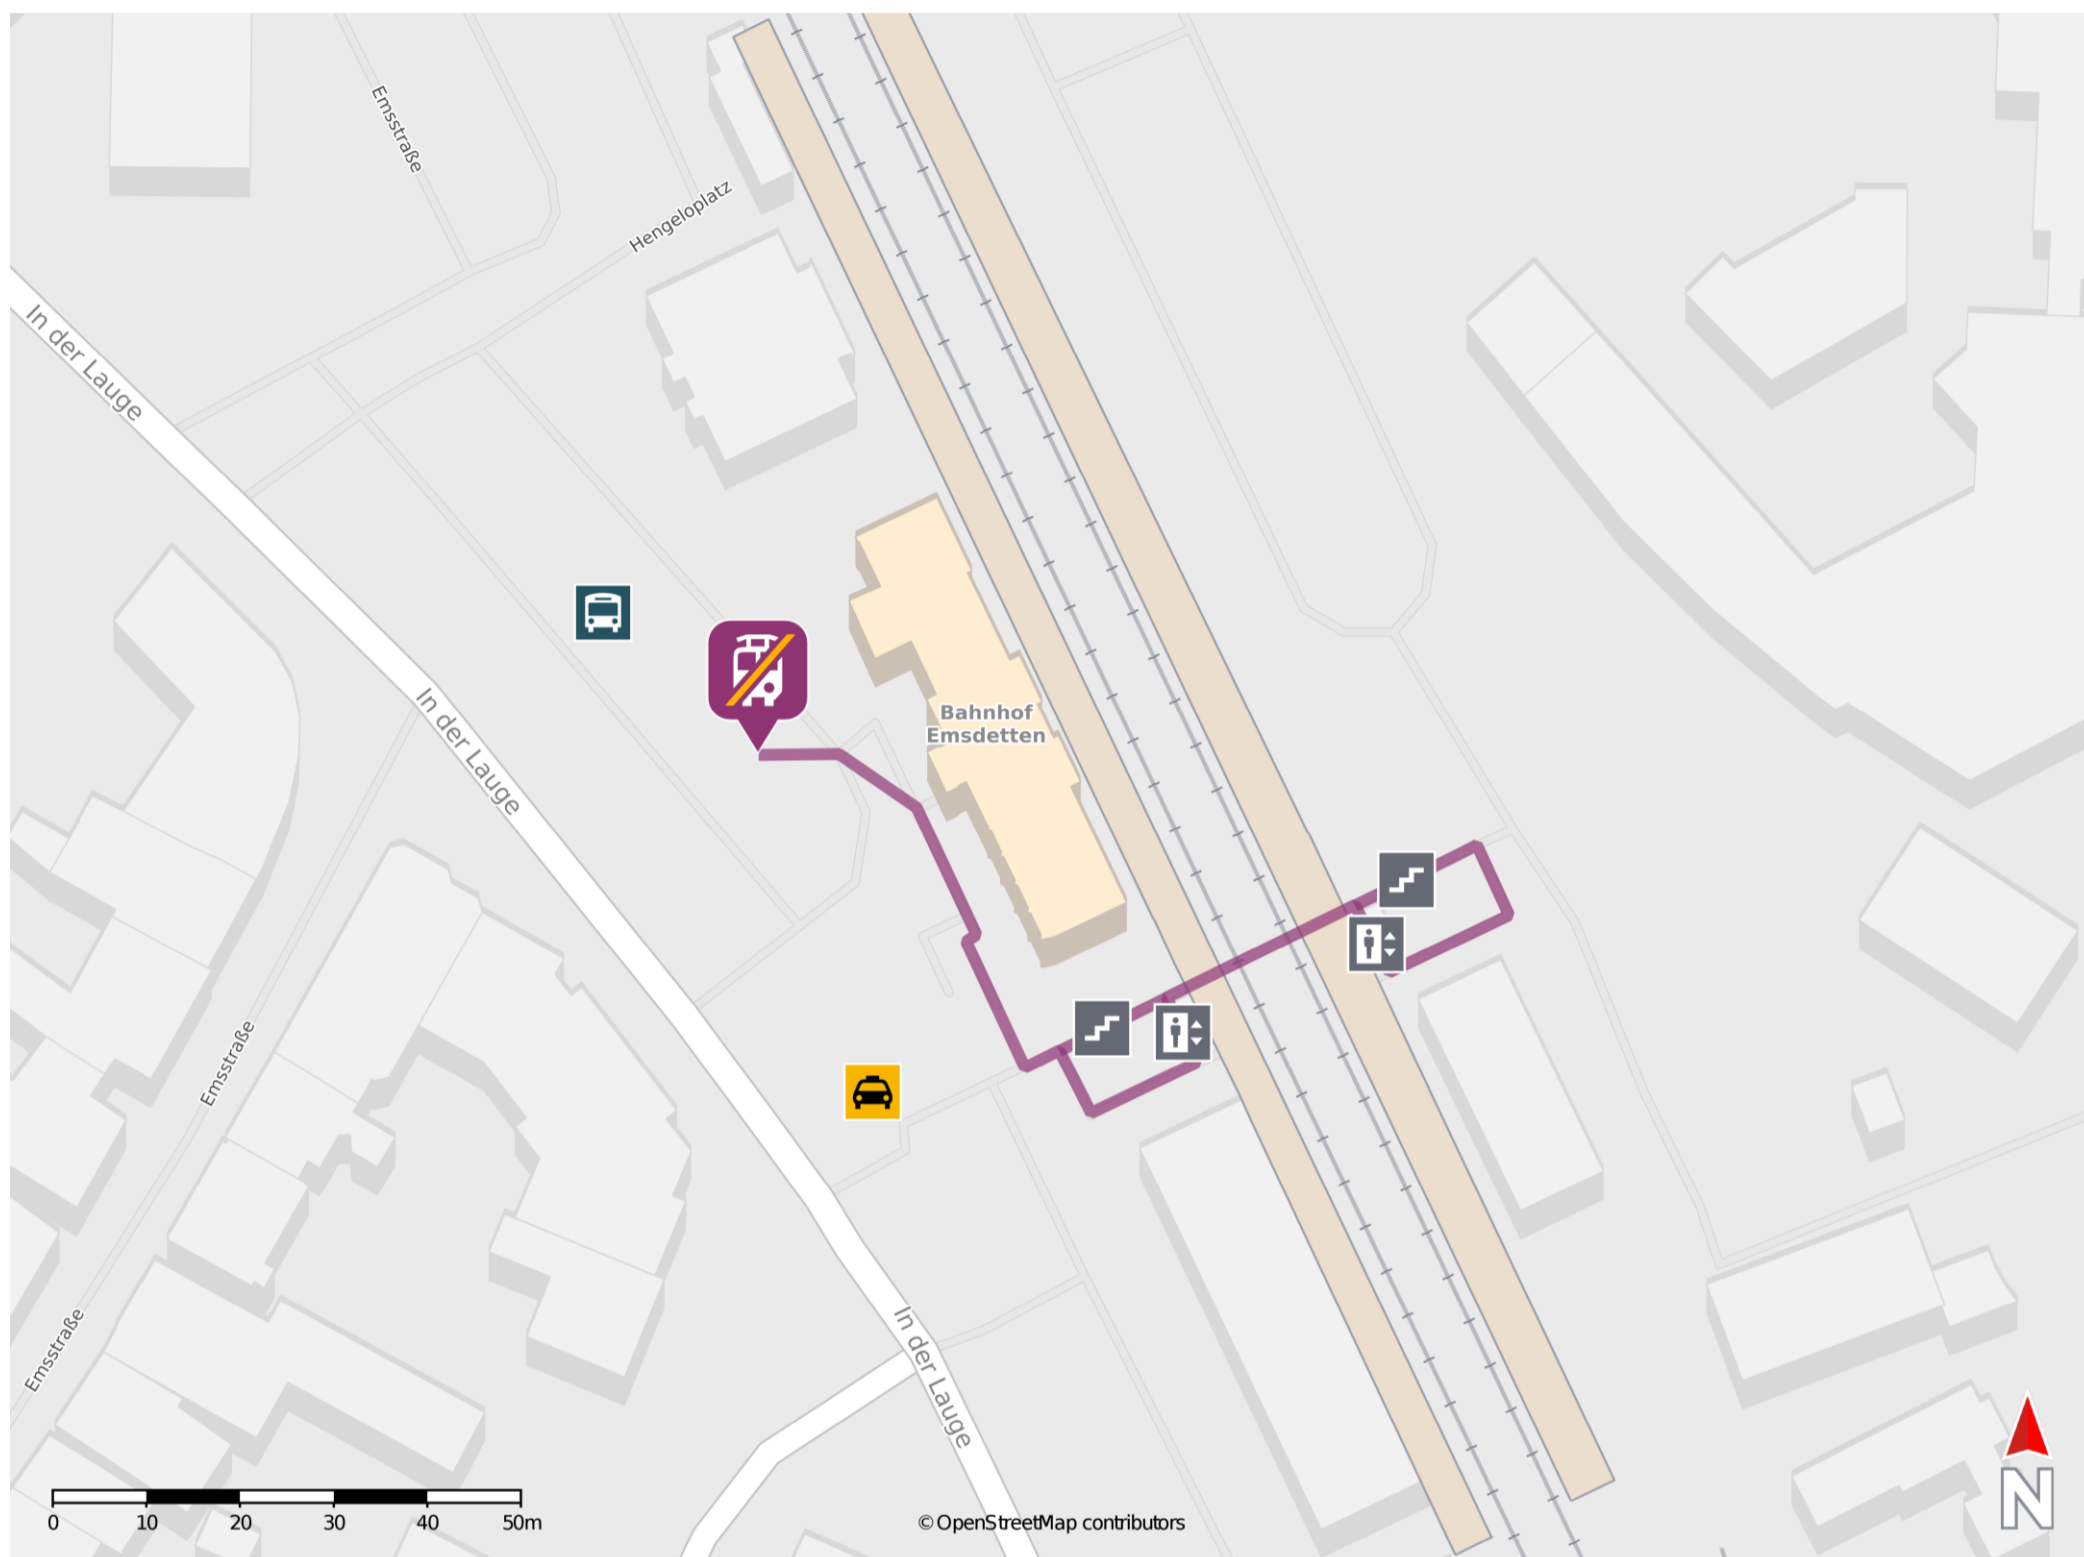

Emsdetten

Wegbeschreibung Schienenersatzverkehr *

Verlassen Sie den Bahnsteig, ggf. durch die Unterführung, und begeben Sie sich zum Busbahnhof. Die Ersatzhaltestelle befindet sich am Busbahnhof vor dem Bahnhofsgebäude.

* Fahrradmitnahme im Schienenersatzverkehr nur begrenzt möglich.
Im QR Code sind die Koordinaten der Ersatzhaltestelle hinterlegt.

— barrierefrei
- nicht barrierefrei