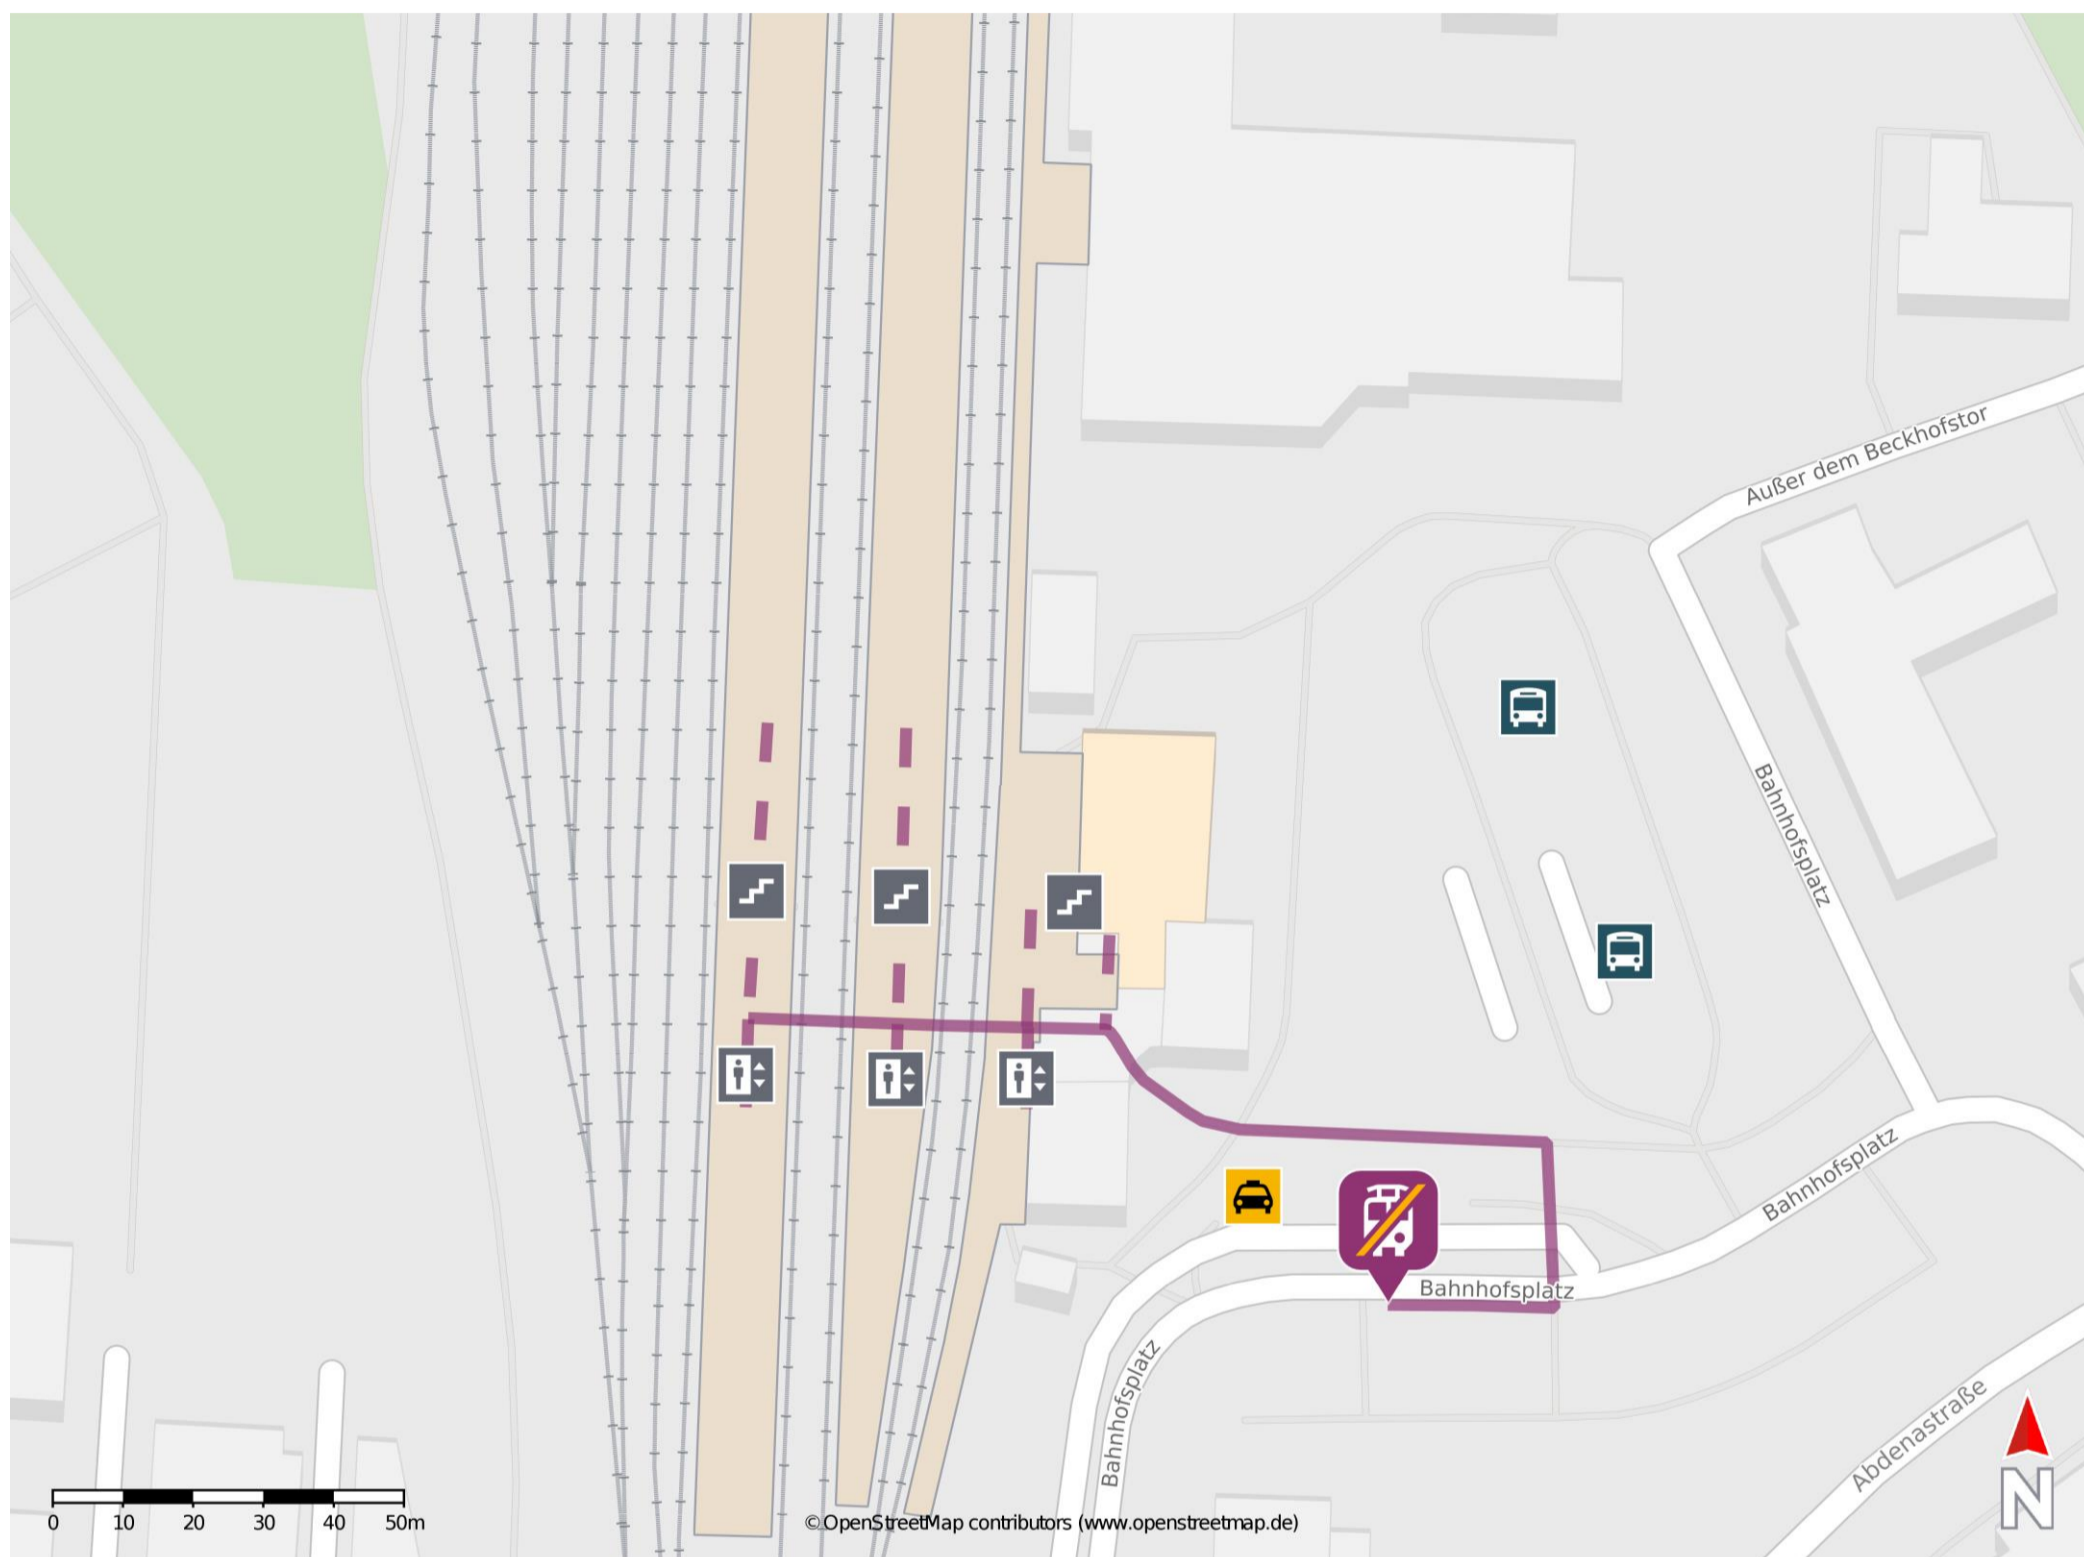

## Emden Hbf

### Wegbeschreibung Schienenersatzverkehr \*

Verlassen Sie den Bahnsteig, ggf. durch die Unterführung, und passieren Sie das Bahnhofsgebäude. Halten Sie sich rechts und begeben Sie sich an die Straße Bahnhofplatz. Die Ersatzhaltestelle befindet sich direkt an der Straße Bahnhofplatz bei den Kurzzeitparkplätzen.

\* Fahrradmitnahme im Schienenersatzverkehr nur begrenzt möglich.  
Im QR Code sind die Koordinaten der Ersatzhaltestelle hinterlegt.

— barrierefrei  
- nicht barrierefrei