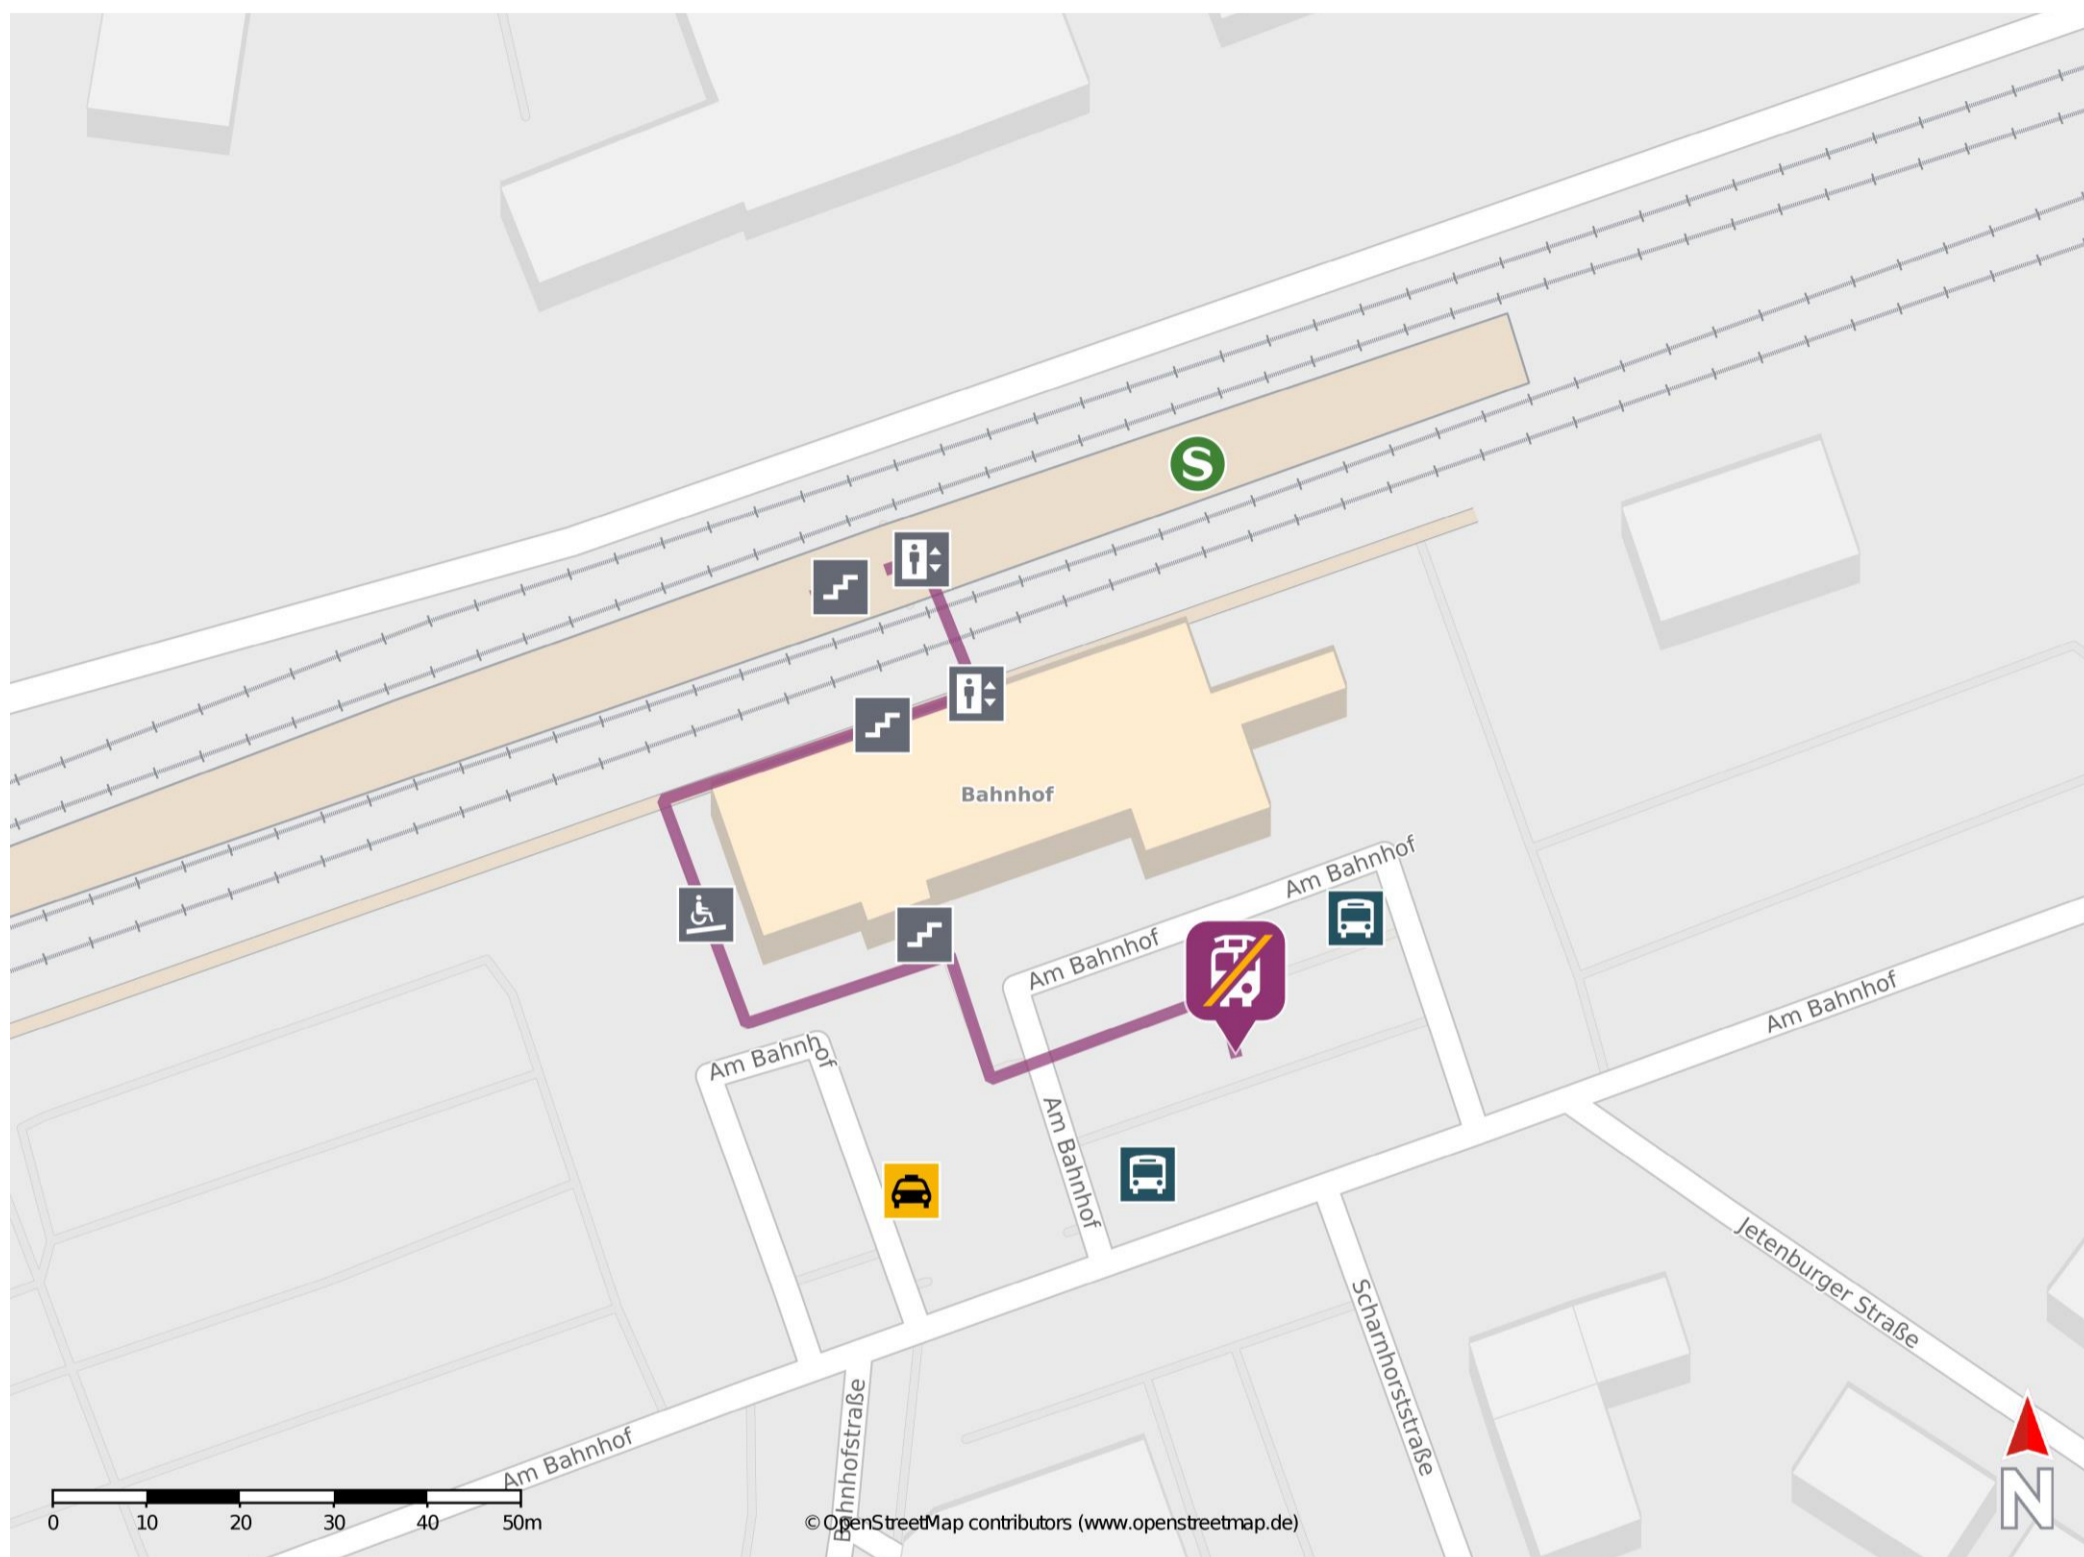

Bückeburg

Wegbeschreibung Schienenersatzverkehr *

Verlassen Sie den Bahnsteig und begeben Sie sich an den Bahnhofsvorplatz. Die Ersatzhaltestelle befindet sich in unmittelbarer Nähe zum Bahnhof an der Bushaltestelle Bückeburg Bahnhof.

* Fahrradmitnahme im Schienenersatzverkehr nur begrenzt möglich.
Im QR Code sind die Koordinaten der Ersatzhaltestelle hinterlegt.

— barrierefrei
- nicht barrierefrei