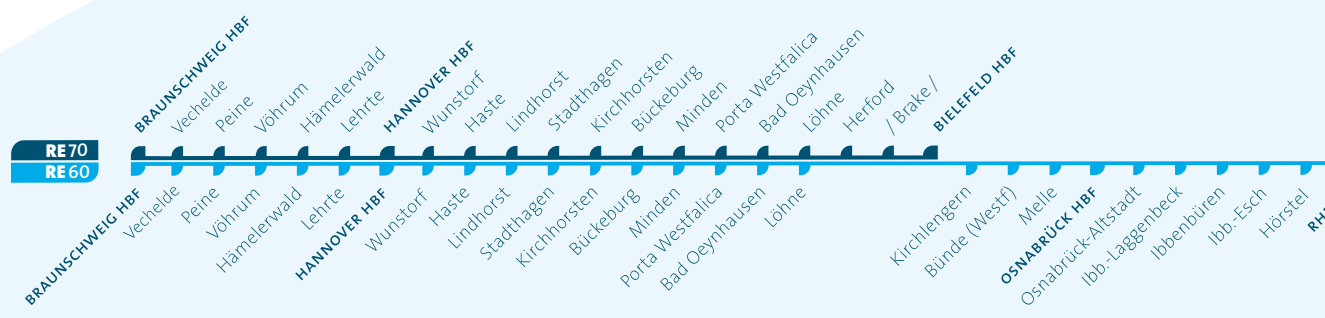

Bei den aufgeführten Anschlusszügen kann es zu Fahrzeitabweichungen kommen. Bitte informieren Sie sich vor Reiseantritt über mögliche Änderungen (Angaben ohne Gewähr).

Tarife auf unseren Strecken

- Für die Zugfahrt mit der WestfalenBahn kommen Tarife der Verkehrsverbände und Tarifgemeinschaften zur Anwendung.
  WestfalenTarif im Raum Westfalen-Lippe
  GVH-Tarif im Raum Hannover
  VRB-Tarif im Raum Braunschweig

Für Fahrten über die Verbundgrenzen hinweg gelten folgende Tarife:

- Niedersachsentarif für alle Relationen innerhalb Niedersachsens
  NRW-Tarif in Nordrhein-Westfalen
  bundesweit einheitlicher Tarif der Deutschen Bahn AG für Fahrten in andere Bundesländer

Die Tickets schließen die Nutzung von Bussen und Bahnen am Start- und Zielort mit ein; beim Niedersachsentarif und dem Tarif der Deutschen Bahn gilt dies nur teilweise.

In unseren Verkaufsstellen werden Sie persönlich beraten und erhalten alle Nahverkehrstickets für Fahrten mit der WestfalenBahn und anderen Verkehrsunternehmen.

Im WestfalenBahn KundenCenter in Bielefeld (Herbert-Hinnendahl-Straße 23, gegenüber dem Hauptbahnhof) erhalten Sie ebenfalls Tickets. Öffnungszeiten: Mo. - Fr. 8.00 - 18.00 Uhr.

Tickets erhalten Sie auch in anderen DB-Reisezentren entlang der Strecke.

Social

Einfach zügig ins Internet! QR-Code mit Ihrem Smartphone scannen und auf westfalenbahn.de lossurfen.

Kostenloses WLAN in unseren Zügen

Folgen Sie uns auf Facebook, Twitter oder Instagram, um unter anderem bezüglich Fahrplanabweichungen aktuell informiert zu bleiben.

Verkaufsstellen

Table listing opening hours for various stations: BAHNHOF BAD OEYNHAUSEN, BRAUNSCHWEIG HBF, BAHNHOF BÜCKEBURG, BAHNHOF BÜNDE (WESTF), HANNOVER HBF, BAHNHOF IBBENBÜREN, LEHRTE, BAHNHOF LÖHNE (WESTF), BAHNHOF MELLE, BAHNHOF MINDEN (WESTF), OSNABRÜCK HBF, BAHNHOF PEINE, BAHNHOF RHEINE, BAHNHOF STADTHAGEN, BAHNHOF WUNSTORF.