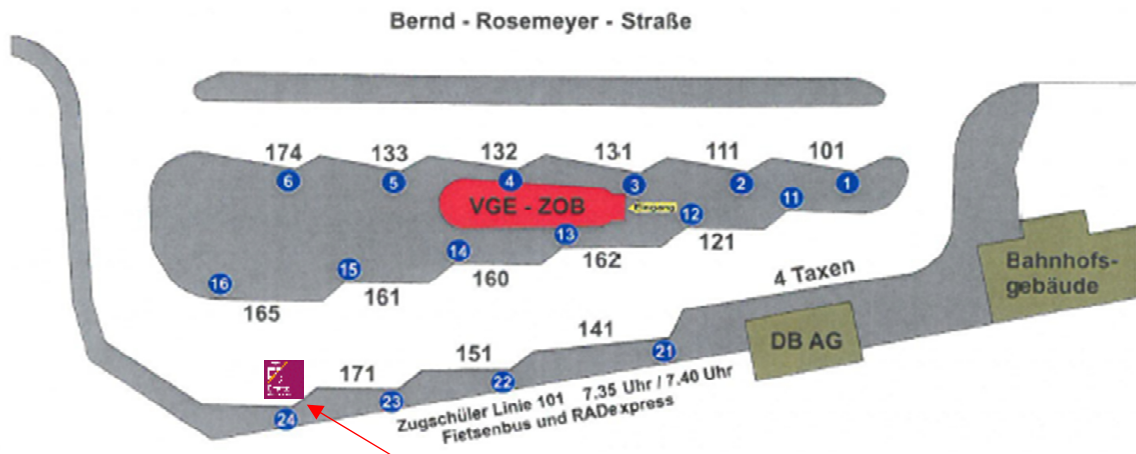

# Bahnhof Lingen

SEV-Haltestelle am Bahnhof

Lingen ZOB Bussteig 24 SEV

**Bahnhof Geeste:**

SEV Haltestelle am Bahnhof / Ersatzhaltestelle Barwinkler Str. Ecke Am Bahnhof

# Bahnhof Meppen

SEV-Haltestelle am Bahnhof