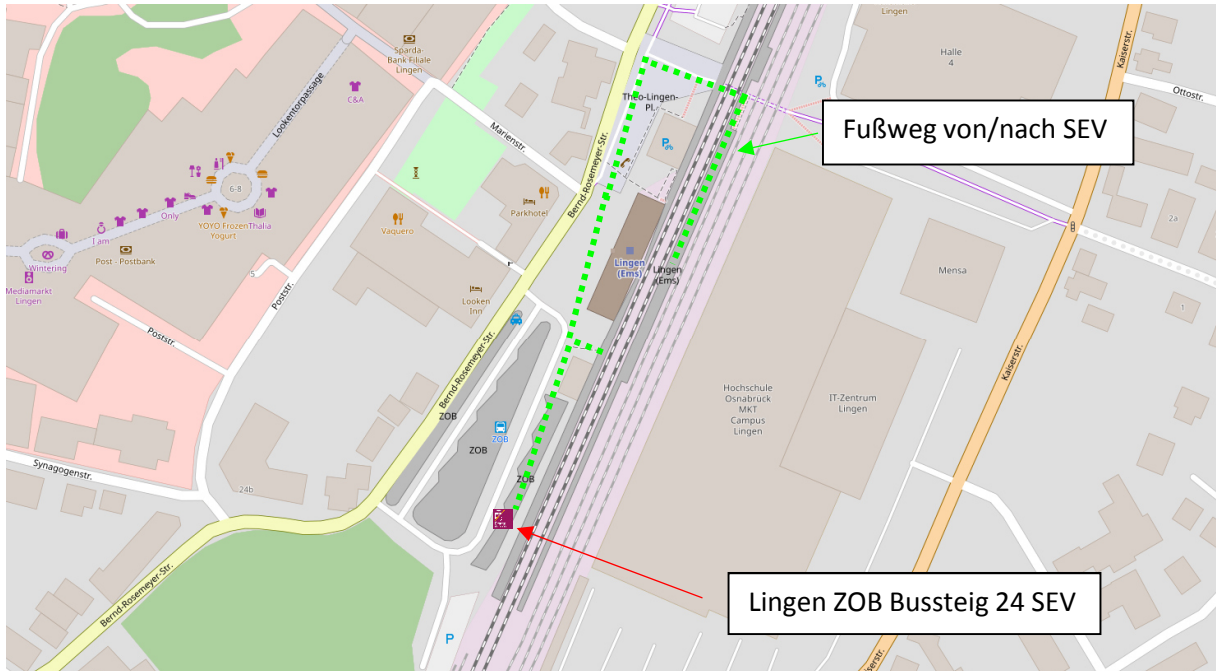

# Bahnhof Lingen

SEV-Haltestelle am Bahnhof

Lingen ZOB Bussteig 24 SEV

**Bahnhof Geeste:**

SEV Haltestelle am Bahnhof / Ersatzhaltestelle Barwinkler Str. Ecke Am Bahnhof

# Bahnhof Meppen

SEV-Haltestelle am Bahnhof