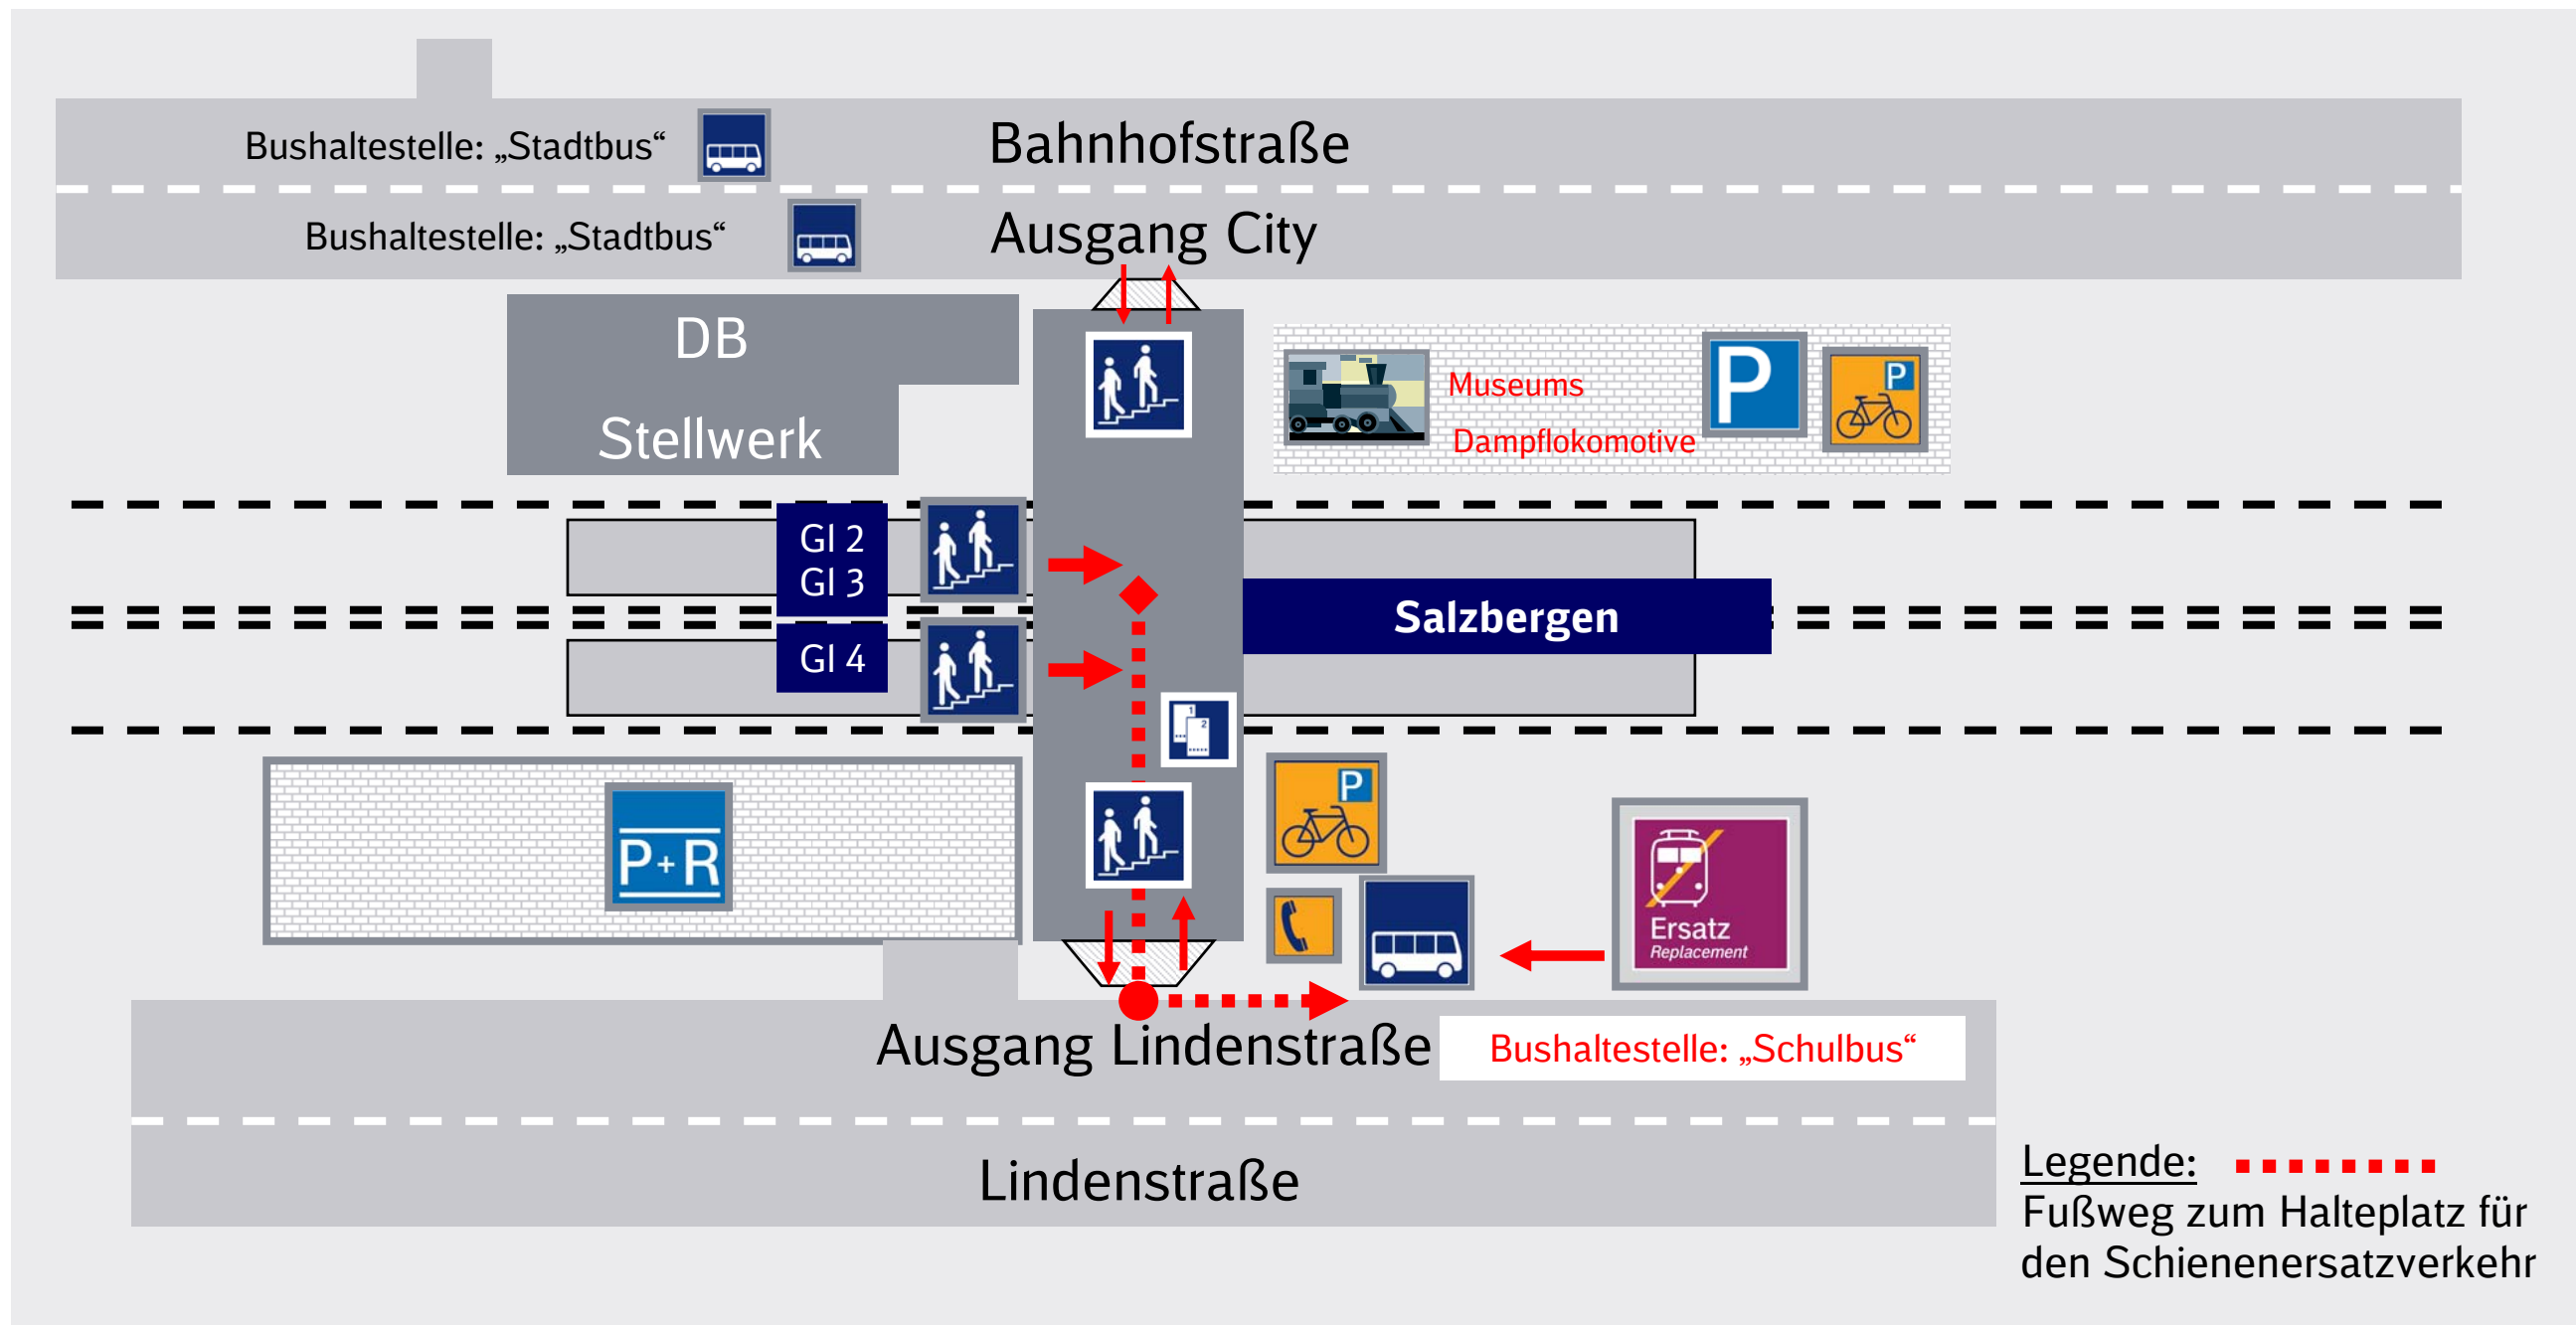

Schienerersatzverkehr Lageplan für Salzburgen

Die Ersatzhaltestelle für den Schienenersatzverkehr befindet sich vor dem Aus- u. Eingang „**Lindenstraße**“ an der vorhandenen Bushaltestelle für den Schulbusverkehr