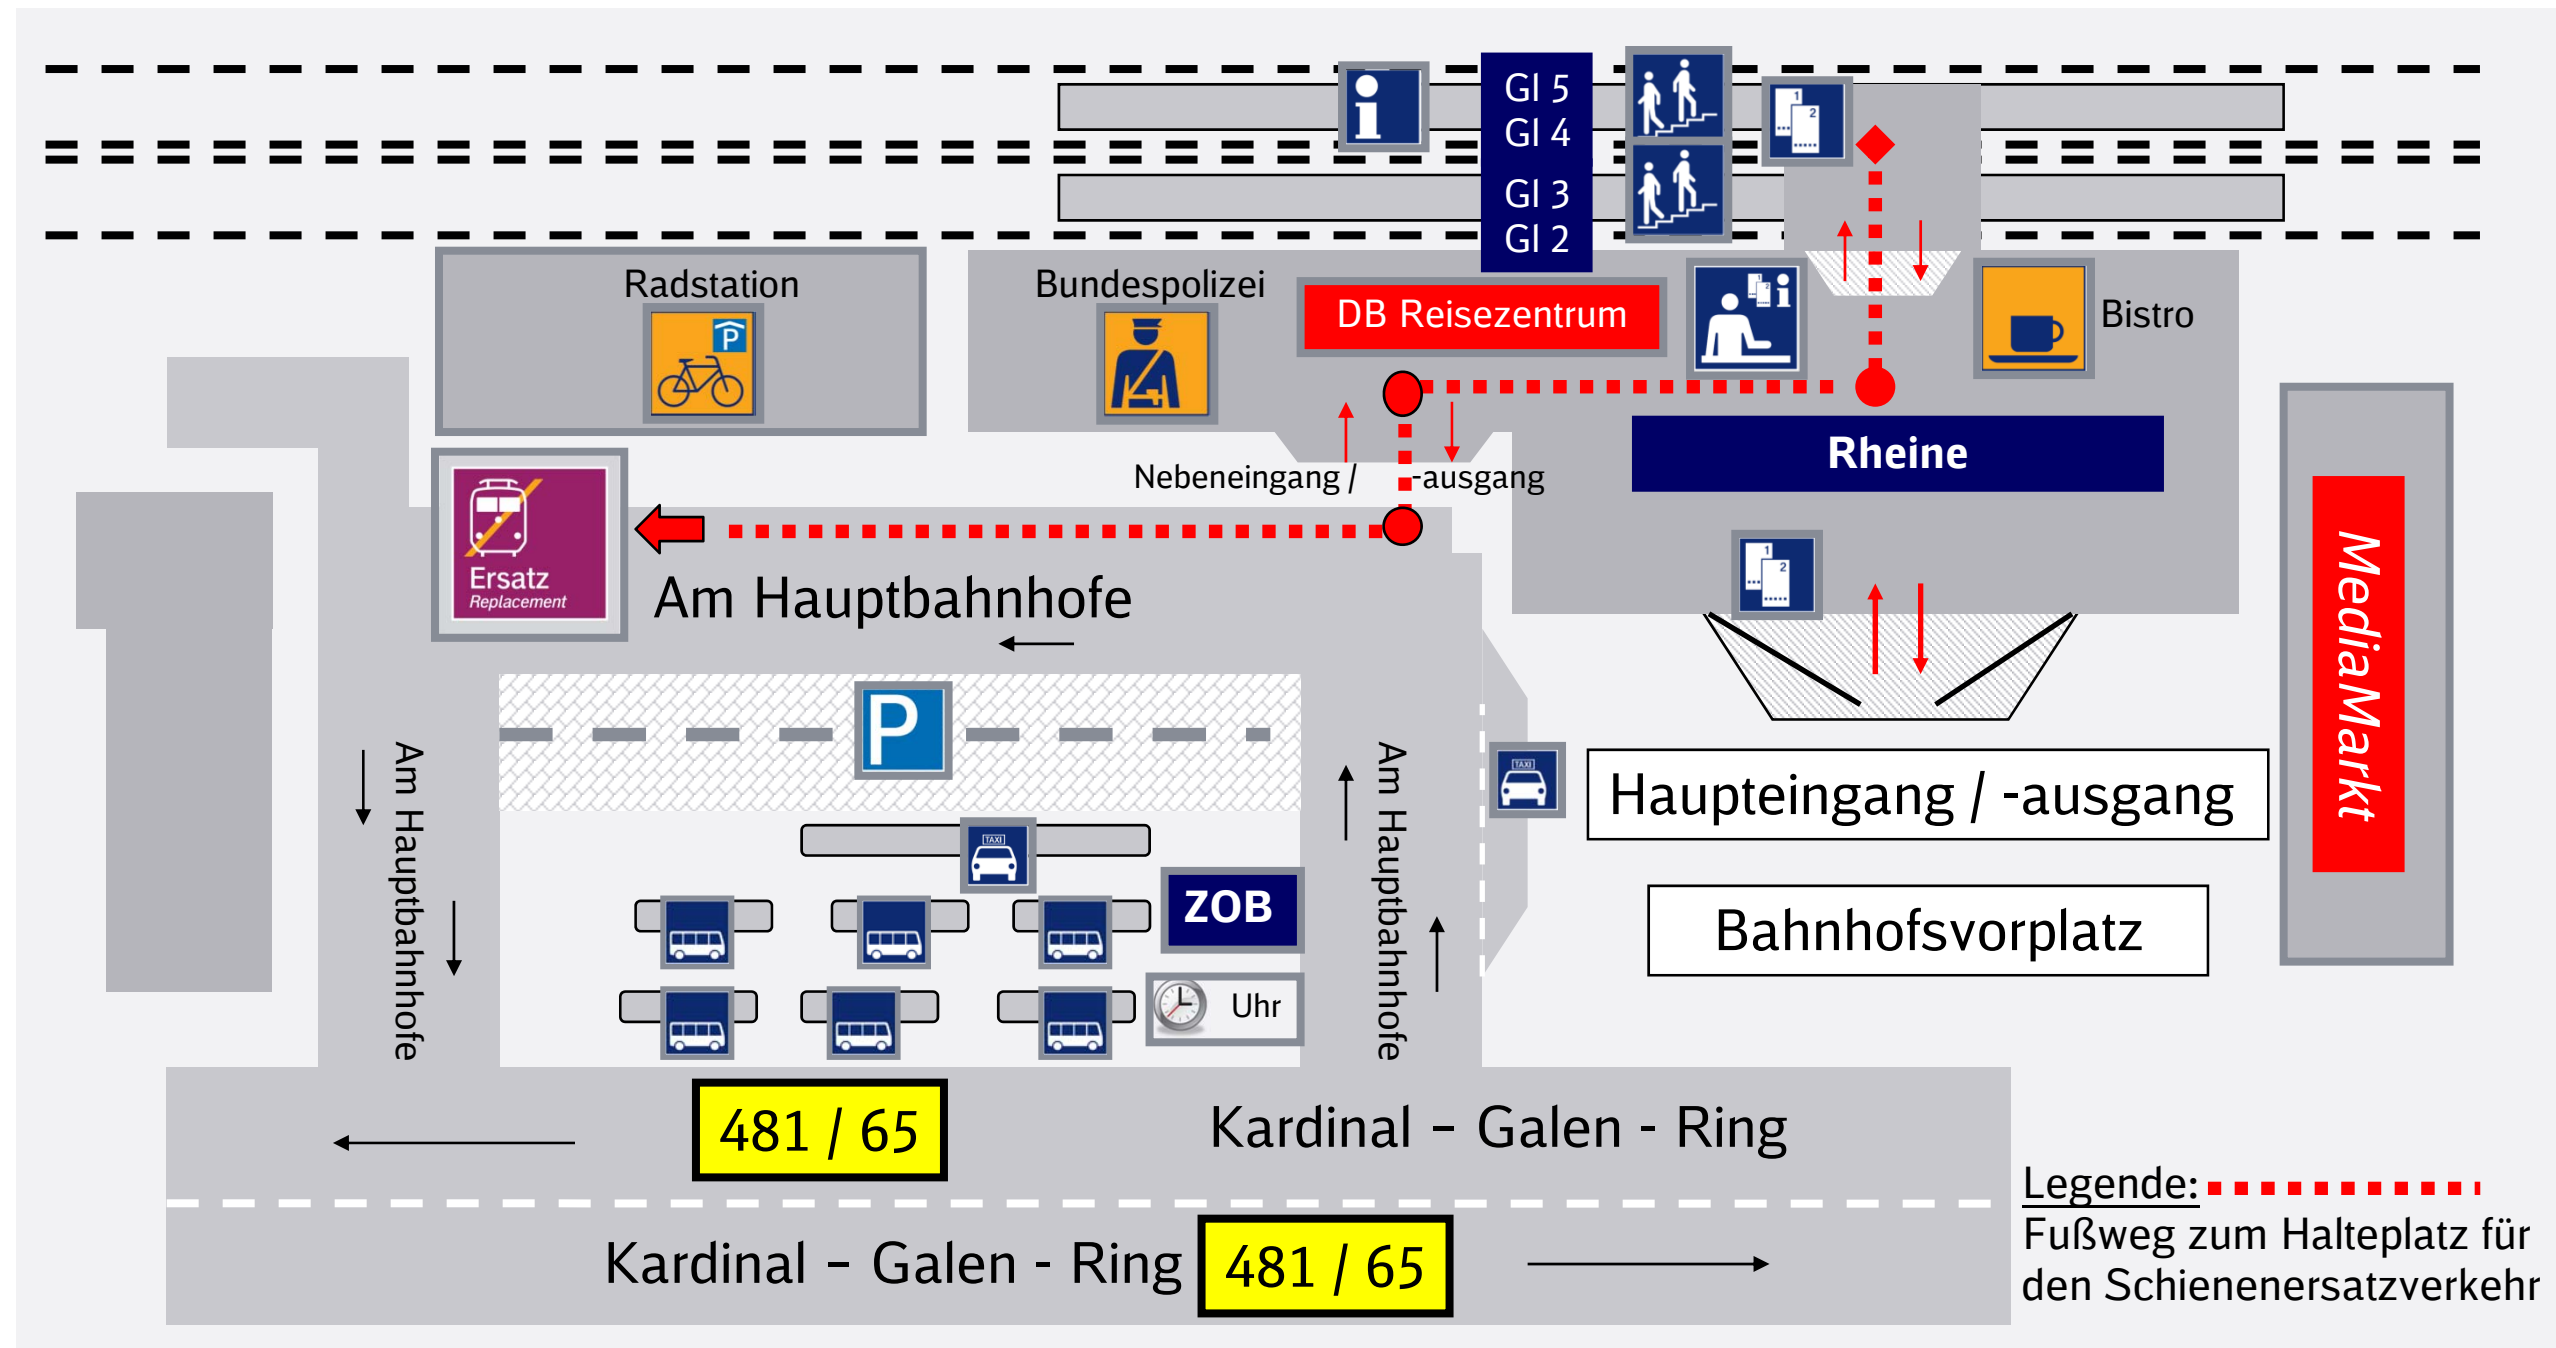

Schienerersatzverkehr Lageplan für Rheine

Die Ersatzhaltestelle für den Schienenersatzverkehr befindet sich vor der Radstation am Bahnhofsvorplatz