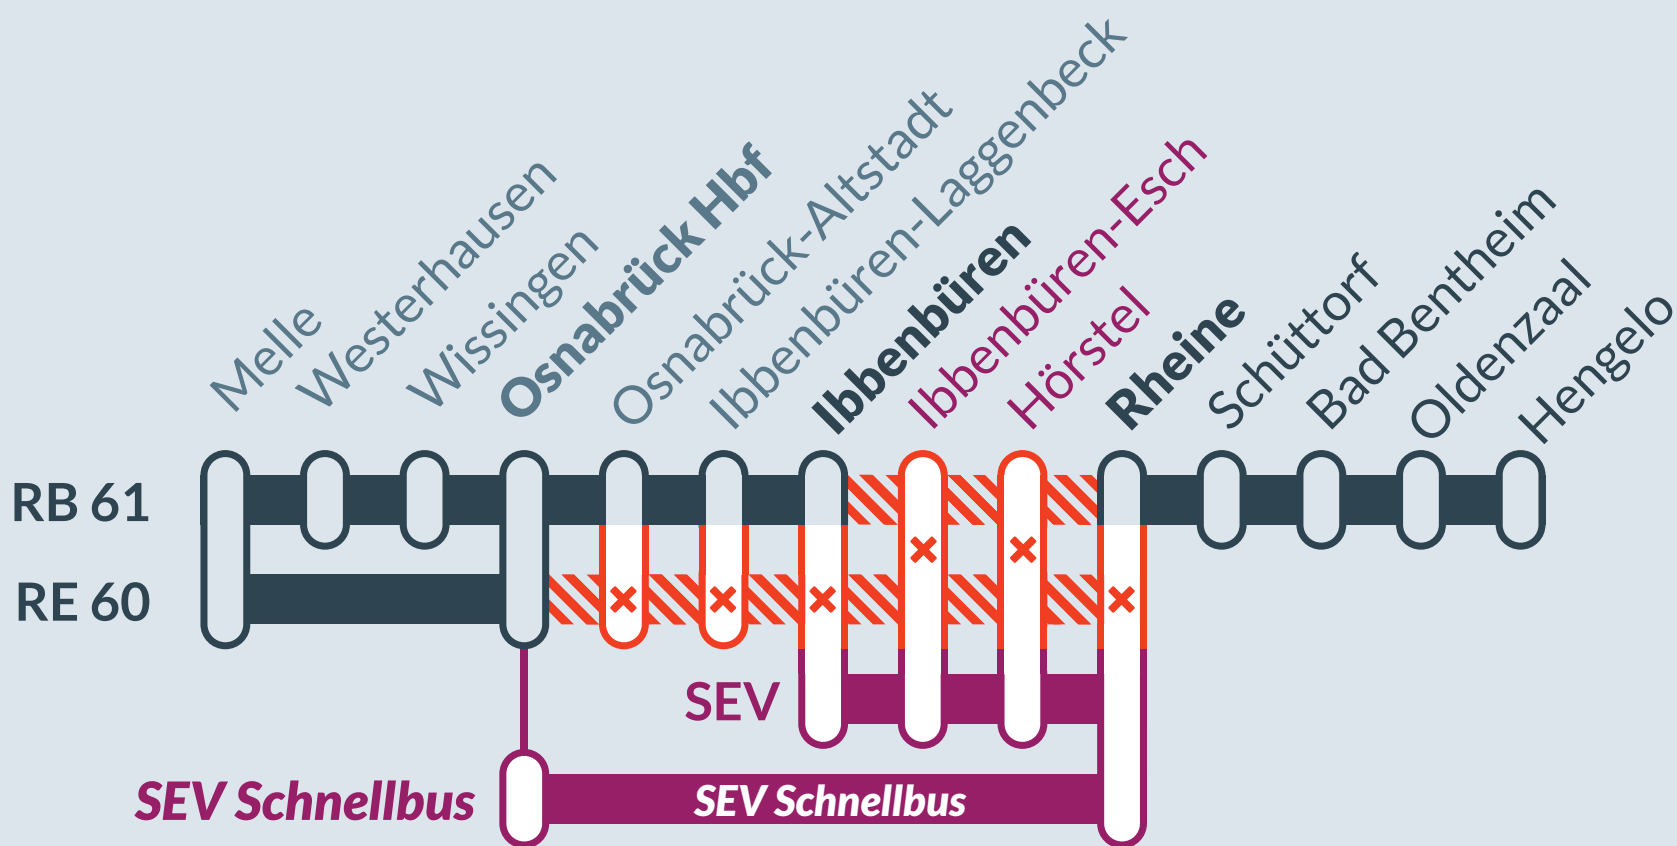

# RE 60, RB 61

Braunschweig/Bielefeld ↔ Rheine/Hengelo

von  
Fr, 24.06.2022  
22:00 Uhr

bis  
Fr, 05.08.2022  
22:00 Uhr

Streckensperrung zwischen:  
**Rheine und Osnabrück Hbf (RE 60)**  
**Rheine und Ibbenbüren (RB 61)**

-  betroffene Linie
-  Ausfall auf der Linie
-  Alternative Verbindungen
-  Ersatzverkehr mit Bussen (SEV)

Finden Sie Ihren  
**Ersatzverkehr**  
und Ihre **Reise-**  
**alternativen:**

Ersatz Replacement