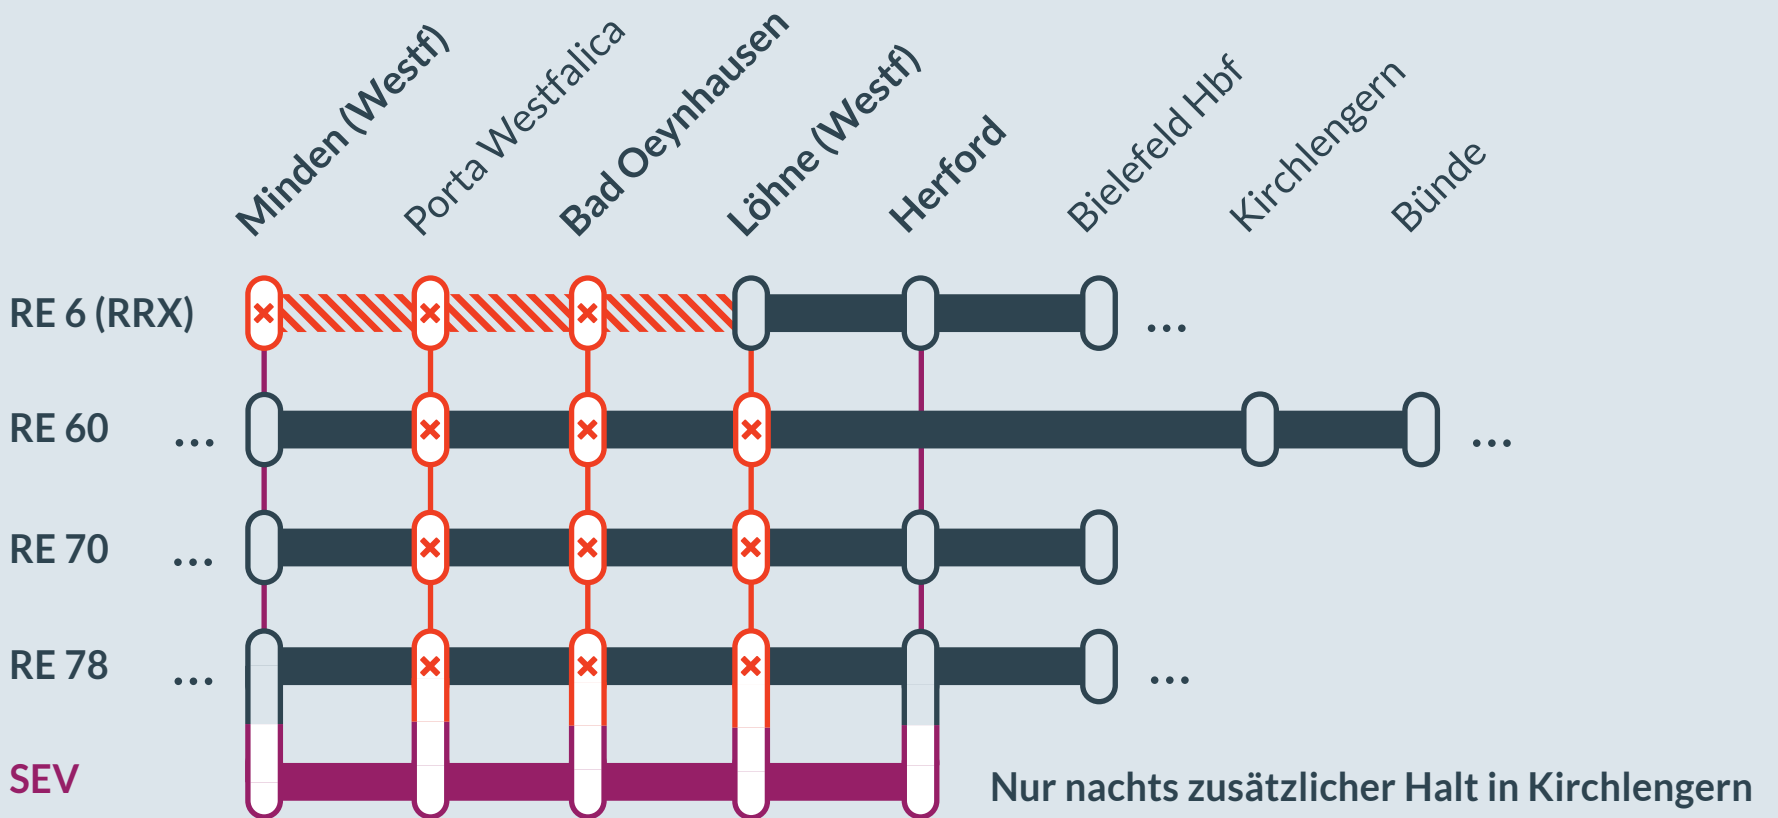

Baustellenbedingte Einschränkung:

RE 6 (RRX), RE 60, RE 70, RE 78

Minden (Westf) ↔ Köln/Bonn Flughafen

Braunschweig Hbf ↔ Rheine

Braunschweig Hbf ↔ Bielefeld Hbf

Nienburg (Weser) ↔ Bielefeld Hbf

von
Fr, 03.02.2023
22:00 Uhr

bis
Mi, 08.02.2023
00:00 Uhr

Streckensperrung und Haltausfälle zwischen
Minden (Westf) und Löhne (Westf)

Die Haltausfälle sind nicht in beiden Fahrtrichtungen identisch. Gleisänderungen sind möglich. Bitte informieren Sie sich vor Fahrtantritt.

- betroffene Linie
- Ausfall auf der Linie
- Ersatzverkehr mit Bussen (SEV)
- ... weitere Halte

Finden Sie Ihren
Ersatzverkehr
und Ihre **Reise-**
alternativen:

☎ 0221 13 999 444
📱 www.zuginfo.nrw

zuginfo.nrw ist ein Serviceangebot für Kunden im Regionalverkehr in Nordrhein-Westfalen.