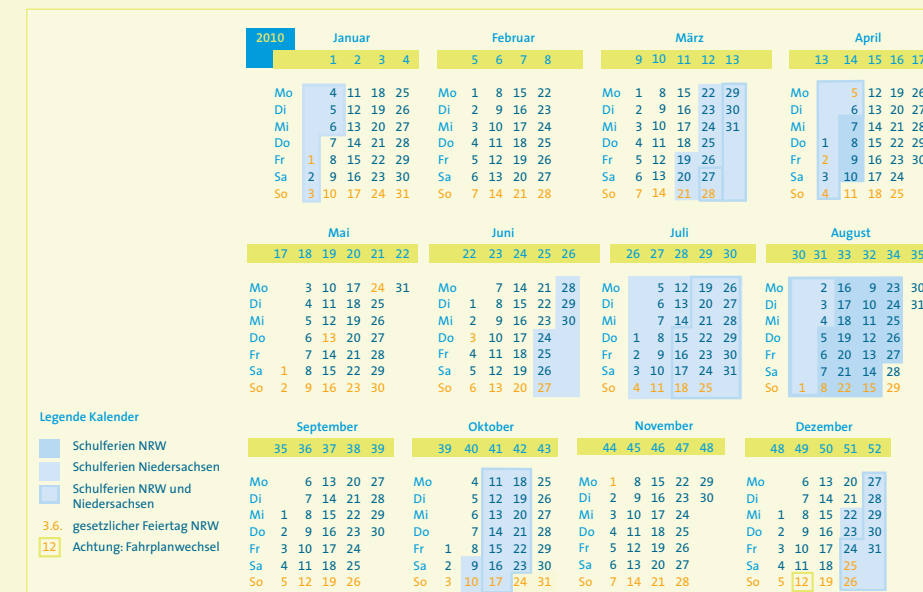

*c) auch am 24.12.2009, 31.12.2009, 03.06.2010, 01.11.2010

Anschlüsse von der RB 72 in Herford an die RB 61			
RB 61 Bad Bentheim	Herford Osnabrück Hbf	ab	7:33 8:33 9:33 10:33 11:33 12:33 13:33 14:33 15:33 16:33 17:33 18:33 19:33 20:33 21:33 22:33
RB 61 Bielefeld	Herford Bielefeld	an	8:12 9:12 10:12 11:12 12:12 13:12 14:12 15:12 16:12 17:12 18:12 19:12 20:12 21:12 22:12 23:12
RB 61 Bielefeld	Herford Bielefeld	ab	7:37 8:37 9:37 10:37 11:37 12:37 13:37 14:37 15:37 16:37 17:37 18:37 19:37 20:37 21:37 22:37
RB 61 Bielefeld	Herford Bielefeld	an	7:48 8:48 9:48 10:48 11:48 12:48 13:48 14:48 15:48 16:48 17:48 18:48 19:48 20:48 21:48 22:48

Information zum Tarif

Die Fahrkartenautomaten wählen den für Ihre Verbindung geltenden Tarif. Welcher Tarif das ist, zeigen Ihnen die Kästchen-Linien neben den Ortsnamen:

1. Wählen Sie eine Kästchen-Linie, bei der Ihr Start- und Zielort miteinander verbunden sind.
2. Gibt es dabei mehrere Linien, gilt der Tarif mit den dunkelsten Kästchen.

NRW NRW-Tarif
6er Der Sechser (www.dersechser.de)
HS Hochstift-Tarif (nph) (www.nph.de)

Tickets erhalten Sie an den Fahrkartenautomaten in den Zügen der WestfalenBahn.

Hinweis

In Paderborn Hbf haben Sie Anschluss von der RB 89 aus Richtung Hamm–Lippstadt.