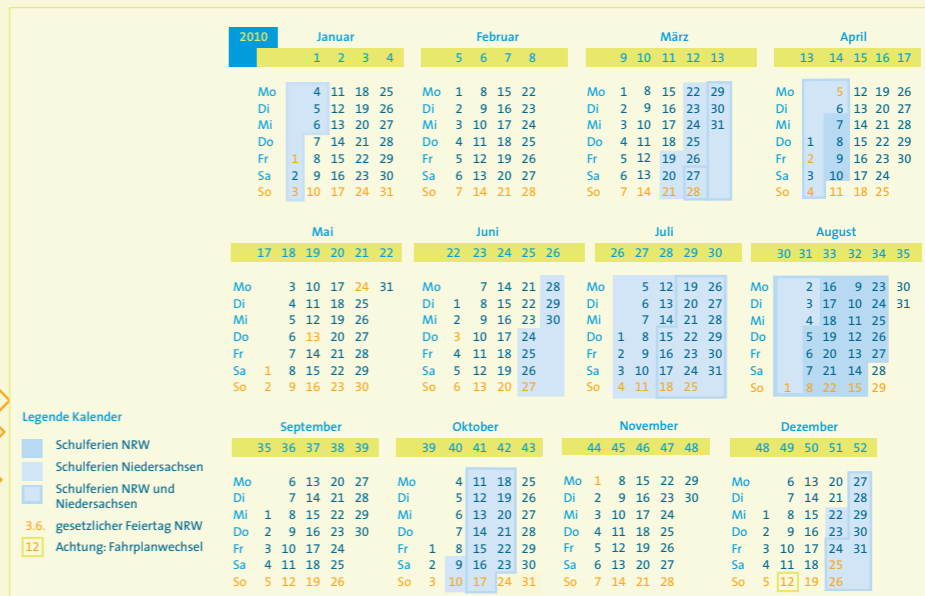

Sonntag, Feiertag

Anschluss von der RB 61 in Rheine an die RB 65																				
RB 61 Bad Bentheim	Ibbenbüren	ab	8:30	9:30	10:30	11:30	12:30	13:30	14:30	15:30	16:30	17:30	18:30	19:30	20:30	21:30	22:30	23:30		
	Rheine	an	8:46	9:46	10:46	11:46	12:46	13:46	14:46	15:46	16:46	17:46	18:46	19:46	20:46	21:46	22:46	23:46		

Tarif MT	Zugnummer		39649	39651	39653	39655	39657	39659	39661	39663	39665	39667	39669	39671	39673	39675	39677	39679	39681	39683	
																					*a)
■	Rheine	ab	6:52	7:52	8:52	9:52	10:52	11:52	12:52	13:52	14:52	15:52	16:52	17:52	18:52	19:52	20:52	21:52	22:52	23:52	
■	Rheine-Mesum	ab	6:57	7:57	8:57	9:57	10:57	11:57	12:57	13:57	14:57	15:57	16:57	17:57	18:57	19:57	20:57	21:57	22:57	23:57	
■	Emsdetten	ab	7:02	8:02	9:02	10:02	11:02	12:02	13:02	14:02	15:02	16:02	17:02	18:02	19:02	20:02	21:02	22:02	23:02	0:02	
■	Reckenfeld	ab	7:06	8:06	9:06	10:06	11:06	12:06	13:06	14:06	15:06	16:06	17:06	18:06	19:06	20:06	21:06	22:06	23:06	0:06	
■	Greven	ab	7:11	8:11	9:11	10:11	11:11	12:11	13:11	14:11	15:11	16:11	17:11	18:11	19:11	20:11	21:11	22:11	23:11	0:11	
■	Münster-Sprakel	ab	7:15	8:15	9:15	10:15	11:15	12:15	13:15	14:15	15:15	16:15	17:15	18:15	19:15	20:15	21:15	22:15	23:15	0:15	
■	Münster Zentrum Nord	ab	7:20	8:20	9:20	10:20	11:20	12:20	13:20	14:20	15:20	16:20	17:20	18:20	19:20	20:20	21:20	22:20	23:20	0:20	
■	Münster Hbf	an	7:25	8:25	9:25	10:25	11:25	12:25	13:25	14:25	15:25	16:25	17:25	18:25	19:25	20:25	21:25	22:25	23:25	0:25	

*a) nicht am 24.12.2009, 31.12.2009

- **RB 61** Wiehengebirgsbahn Bad Bentheim – Rheine – Osnabrück – Herford – Bielefeld
- **RB 65** Ems-Bahn Münster – Greven – Emsdetten – Rheine
- **RB 66** Teuto-Bahn Münster – Lengerich – Osnabrück
- **RB 72** Ostwestfalen-Bahn Herford – Lage (Lippe) – Detmold – Altenbeken – Paderborn