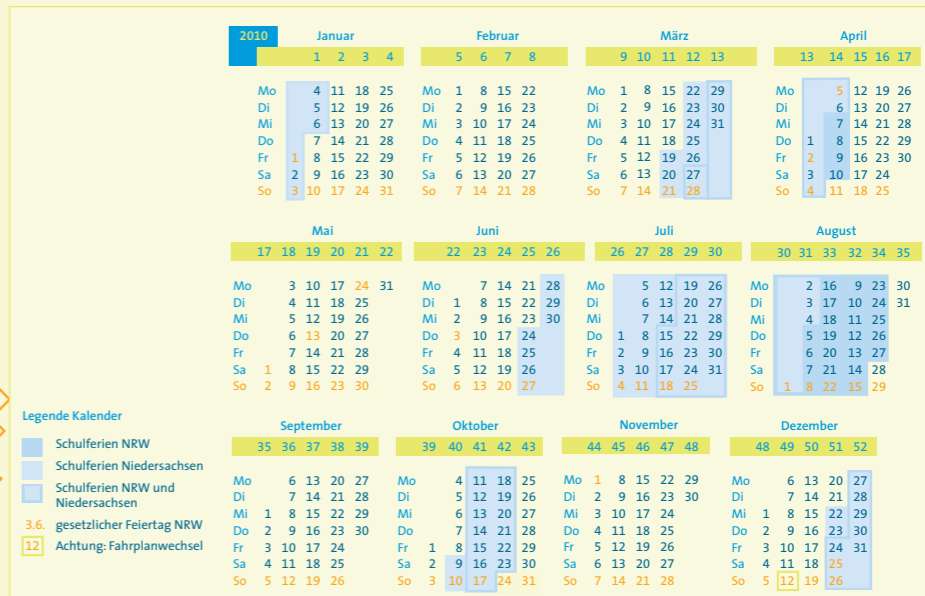

Sonntag, Feiertag

Anschluss von der RB 61 in Rheine an die RB 65																				
RB 61 Bad Bentheim	Ibbenbüren	ab	8:30	9:30	10:30	11:30	12:30	13:30	14:30	15:30	16:30	17:30	18:30	19:30	20:30	21:30	22:30	23:30		
	Rheine	an	8:46	9:46	10:46	11:46	12:46	13:46	14:46	15:46	16:46	17:46	18:46	19:46	20:46	21:46	22:46	23:46		

Tarif MT	Zugnummer		39649	39651	39653	39655	39657	39659	39661	39663	39665	39667	39669	39671	39673	39675	39677	39679	39681	39683	
																					*a)
■	Rheine	ab	6:52	7:52	8:52	9:52	10:52	11:52	12:52	13:52	14:52	15:52	16:52	17:52	18:52	19:52	20:52	21:52	22:52	23:52	
■	Rheine-Mesum	ab	6:57	7:57	8:57	9:57	10:57	11:57	12:57	13:57	14:57	15:57	16:57	17:57	18:57	19:57	20:57	21:57	22:57	23:57	
■	Emsdetten	ab	7:02	8:02	9:02	10:02	11:02	12:02	13:02	14:02	15:02	16:02	17:02	18:02	19:02	20:02	21:02	22:02	23:02	0:02	
■	Reckenfeld	ab	7:06	8:06	9:06	10:06	11:06	12:06	13:06	14:06	15:06	16:06	17:06	18:06	19:06	20:06	21:06	22:06	23:06	0:06	
■	Greven	ab	7:11	8:11	9:11	10:11	11:11	12:11	13:11	14:11	15:11	16:11	17:11	18:11	19:11	20:11	21:11	22:11	23:11	0:11	
■	Münster-Sprakel	ab	7:15	8:15	9:15	10:15	11:15	12:15	13:15	14:15	15:15	16:15	17:15	18:15	19:15	20:15	21:15	22:15	23:15	0:15	
■	Münster Zentrum Nord	ab	7:20	8:20	9:20	10:20	11:20	12:20	13:20	14:20	15:20	16:20	17:20	18:20	19:20	20:20	21:20	22:20	23:20	0:20	
■	Münster Hbf	an	7:25	8:25	9:25	10:25	11:25	12:25	13:25	14:25	15:25	16:25	17:25	18:25	19:25	20:25	21:25	22:25	23:25	0:25	

*a) nicht am 24.12.2009, 31.12.2009

- **RB 61** Wiehengebirgsbahn Bad Bentheim – Rheine – Osnabrück – Herford – Bielefeld
- **RB 65** Ems-Bahn Münster – Greven – Emsdetten – Rheine
- **RB 66** Teuto-Bahn Münster – Lengerich – Osnabrück
- **RB 72** Ostwestfalen-Bahn Herford – Lage (Lippe) – Detmold – Altenbeken – Paderborn