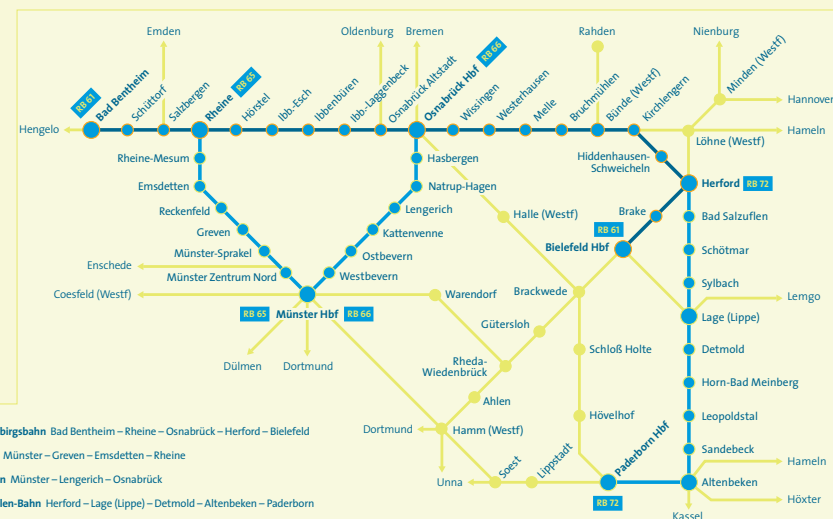

*a) nicht am 24.12.2009, 31.12.2009

Anschlüsse von der RB 61 an die RB 66 und RB 65

Table showing connection times from RB 66 Osnabrück and RB 65 Rheine to Bielefeld Hbf.

Samstag (nicht an Feiertagen)

Table with columns for Tarif DB, NRW, MT, 6er, Zugnummer, and departure times for stations from Bielefeld Hbf to Bad Bentheim.

Anschlüsse von der RB 61 an die RB 66 und RB 65

Table showing connection times from RB 66 Osnabrück and RB 65 Rheine to Bielefeld Hbf.

Sonntag, Feiertag

Table with columns for Tarif DB, NRW, MT, 6er, Zugnummer, and departure times for stations from Bielefeld Hbf to Bad Bentheim.

Anschlüsse von der RB 61 an die RB 66 und RB 65

Table showing connection times from RB 66 Osnabrück and RB 65 Rheine to Bielefeld Hbf.

Information zum Tarif

Die Fahrkartensysteme wählen den für Ihre Verbindung geltenden Tarif. Welcher Tarif das ist, zeigen Ihnen die Kästchen-Linien neben den Ortsnamen:

1. Wählen Sie eine Kästchen-Linie, bei der Ihr Start- und Ziort miteinander verbunden sind.
  2. Gibt es dabei mehrere Linien, gilt der Tarif mit den dunkelsten Kästchen.

DB Nahverkehrstarif der DB Regio AG
NRW NRW-Tarif
MT Münsterland-Tarif (ZVM)
6er Der Sechser (www.dersechser.de)

Tickets erhalten Sie an den Fahrkartensystemen in den Zügen der WestfalenBahn.

Hinweis

Der Feiertagsfahrplan bezieht sich auf Feiertage in Niedersachsen.

Hinweis

In Bünde besteht Anschluss an die RB 71 in und aus Richtung Rahden. Vereinzelt besteht in Bünde werktag zur Hauptverkehrszeit Anschluss an die RB 77 von und nach Löhne/Hameln.