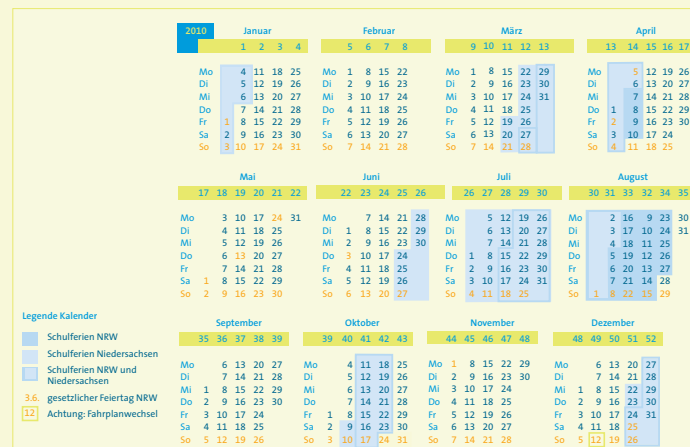

*a) nicht am 24.12.2009, 31.12.2009

Anschlüsse von der RB 61 an die RB 66 und RB 65

Table showing connection times from RB 66 Osnabrück and RB 65 Rheine to Bielefeld Hbf.

Samstag (nicht an Feiertagen)

Table with columns for Tarif DB, NRW, MT, 6er, Zugnummer, and departure times for stations from Bielefeld Hbf to Bad Bentheim.

Anschlüsse von der RB 61 an die RB 66 und RB 65

Table showing connection times from RB 66 Osnabrück and RB 65 Rheine to Bielefeld Hbf.

Sonntag, Feiertag

Table with columns for Tarif DB, NRW, MT, 6er, Zugnummer, and departure times for stations from Bielefeld Hbf to Bad Bentheim.

Anschlüsse von der RB 61 an die RB 66 und RB 65

Table showing connection times from RB 66 Osnabrück and RB 65 Rheine to Bielefeld Hbf.

Information zum Tarif

Die Fahrkartensysteme wählen den für Ihre Verbindung geltenden Tarif. Welcher Tarif das ist, zeigen Ihnen die Kästchen-Linien neben den Ortsnamen:

1. Wählen Sie eine Kästchen-Linie, bei der Ihr Start- und Ziort miteinander verbunden sind.
  2. Gibt es dabei mehrere Linien, gilt der Tarif mit den dunkelsten Kästchen.

DB Nahverkehrstarif der DB Regio AG
NRW NRW-Tarif
MT Münsterland-Tarif (ZVM)
6er Der Sechser (www.dersechser.de)

Tickets erhalten Sie an den Fahrkartensystemen in den Zügen der WestfalenBahn.

Hinweis

Der Feiertagsfahrplan bezieht sich auf Feiertage in Niedersachsen.

Hinweis

In Bünde besteht Anschluss an die RB 71 in und aus Richtung Rahden. Vereinzelt besteht in Bünde werktag zur Hauptverkehrszeit Anschluss an die RB 77 von und nach Löhne/Hameln.